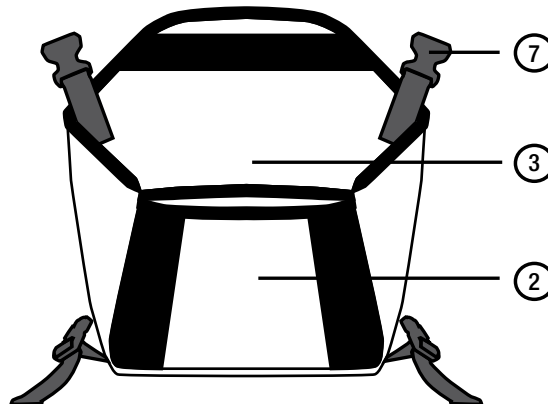

## DETAILS

- 1 Körper / body
- 2 Aufsattasche / front pocket
- 3 Innenplane / tarpaulin inlay
- 4 Verschußgurte / buckle straps
- 5 Einfassband / edge binding
- 6 Klett Aufsattasche / velcro front pocket
- 7 Klett Planendeckel / velcro tarpaulin panel
- 8 25 mm Verschußgurte / 25 mm buckle straps
- 9 50 mm Gürtelschlaufen / 50 mm beltloops

# SPUTNIK SIZES

**SPUTNIK "S"**

width\* 19 cm  
height\* 13.5 cm  
depth\* 9 cm  
litre 2.3 l

**SPUTNIK "M"**

width\* 22 cm  
height\* 15 cm  
depth\* 9 cm  
litre 3 l

**SPUTNIK "XL"**

width\* 24 cm  
height\* 17 cm  
depth\* 11.5 cm  
litre 4.7 l