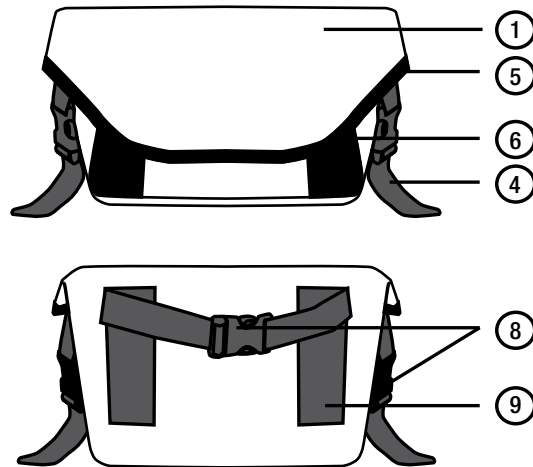

## DETAILS

- 1 Körper / body
- 2 Aufsattasche / front pocket
- 3 Innenplane / tarpaulin inlay
- 4 Verschußgurte / buckle straps
- 5 Einfassband / edge binding
- 6 Klett Aufsattasche / velcro front pocket
- 7 Klett Planendeckel / velcro tarpaulin panel
- 8 25 mm Verschußgurte / 25 mm buckle straps
- 9 50 mm Gürtelschlaufen / 50 mm beltloops

# SPUTNIK SIZES

**SPUTNIK "S"**

width\* 19 cm  
height\* 13.5 cm  
depth\* 9 cm  
litre 2.3 l

**SPUTNIK "M"**

width\* 22 cm  
height\* 15 cm  
depth\* 9 cm  
litre 3 l

**SPUTNIK "XL"**

width\* 24 cm  
height\* 17 cm  
depth\* 11.5 cm  
litre 4.7 l